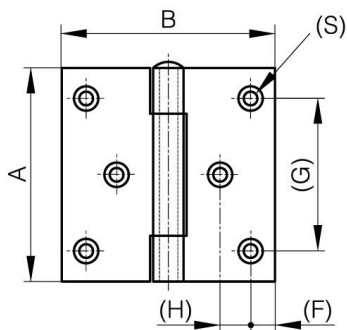

CHARNIÈRES CARRÉES DÉBROCHABLES PERCÉES (6 TROUS) AVEC NOEUD RENVOYÉ

52-1-3614

Broche amovible.

A (longueur)	70 mm
---------------------	-------

Matière	inox 304
Poids (g)	156 g
B (largeur)	70 mm
C (épaisseur)	2 mm
S (diamètre trou)	4.5 mm
D (diamètre broche ou fil)	6
F (entraxe)	8 mm
G (pas des trous)	50 mm
H (bordure ou déport trous)	10 mm