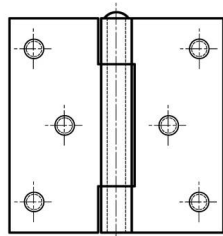

52-1-4107 & 52-1-4110