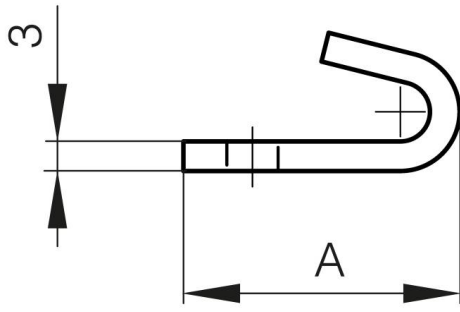

## **GÂCHES POUR GRENOUILLÈRES 16-7-3508 ET 16-7-3829**

**16-7-3551**

<b>A (longueur)</b>	28 mm
<b>Matière</b>	acier
<b>Poids (g)</b>	24 g

**D (continued)**

**25 mm**