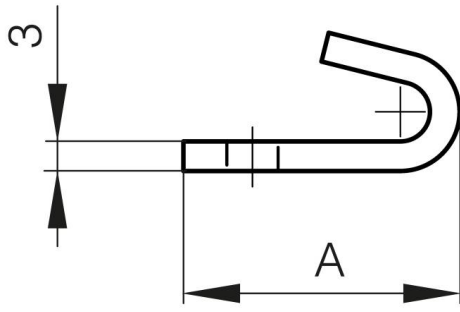

GÂCHES POUR GRENOUILLÈRES 16-7-3508 ET 16-7-3829

16-7-3601

A (longueur)	28 mm
Matière	inox 304
Poids (g)	24 g

D (continued)

25 mm