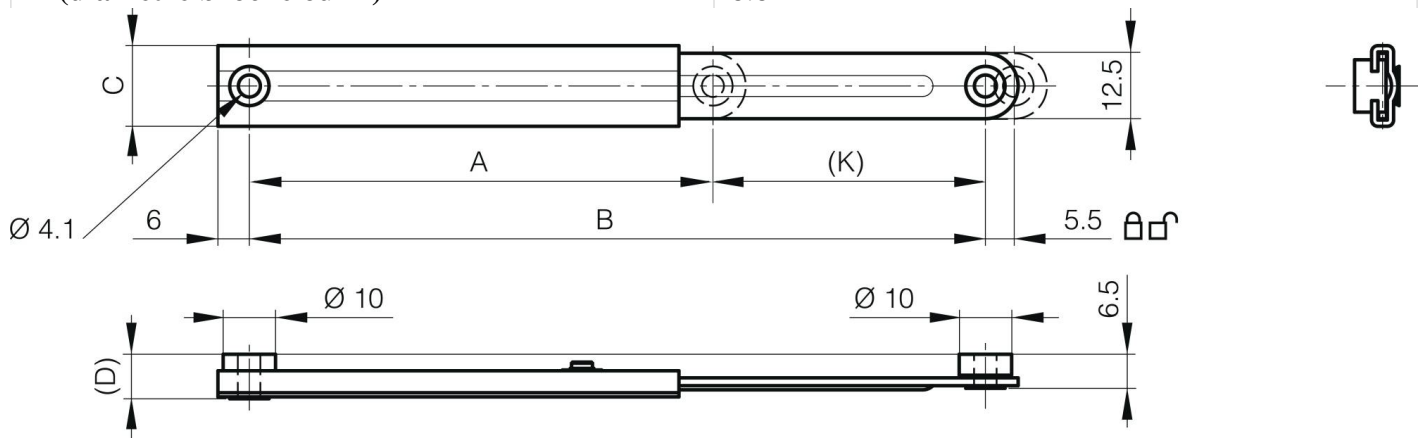

COULISSEAUX TÉLESCOPIQUES À DÉVERROUILLAGE AUTOMATIQUE PETITES DIMENSIONS

24-7-3577

Charge maxi : 6 kg.

Produit majoritairement en inox, pour avoir le descriptif complet des matières nous contacter.

A (longueur)	67 mm
---------------------	-------

Matière	inox 304
Poids (g)	10 g
B (largeur)	100 mm
C (épaisseur)	15.4 mm
D (diamètre broche ou fil)	8.8

K	32 mm
----------	-------