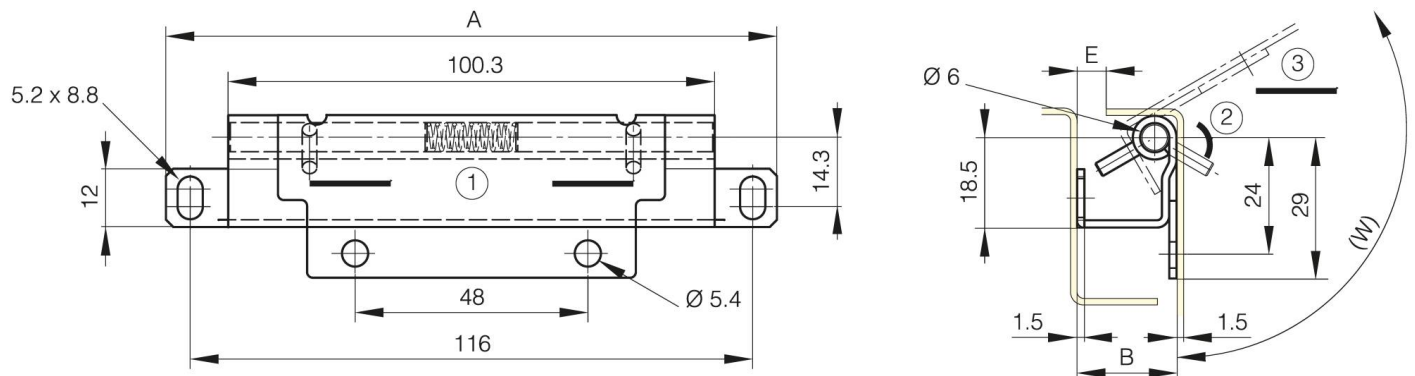

CHARNIÈRES INVISIBLES BROCHE RÉTRACTABLE

62-1-9000

Charnière invisible à démontage rapide et axe imperdable.

A (longueur)	126 mm
Matière	inox 304

Poids (g)	95 g
B (largeur)	17.5 mm
E (Chemise ou épaisseur)	2 mm

W (angle rotation)	122° Degré
---------------------------	------------