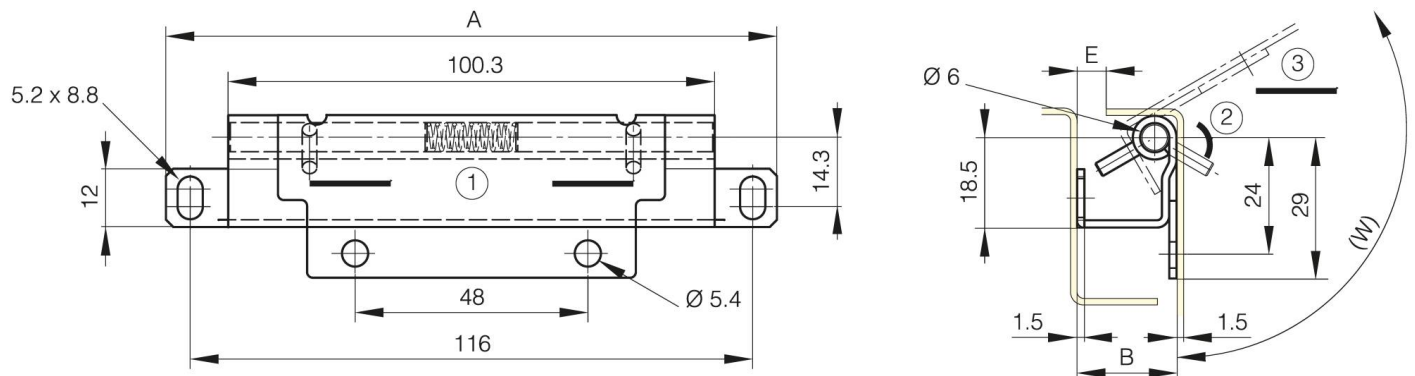

## CHARNIÈRES INVISIBLES BROCHE RÉTRACTABLE

**62-1-9001**

Charnière invisible à démontage rapide et axe imperdable.

<b>A (longueur)</b>	126 mm
<b>Matière</b>	inox 304

<b>Poids (g)</b>	102 g
<b>B (largeur)</b>	20.5 mm
<b>E (Chemise ou épaisseur)</b>	4 mm

<b>W (angle rotation)</b>	117° Degré
---------------------------	------------