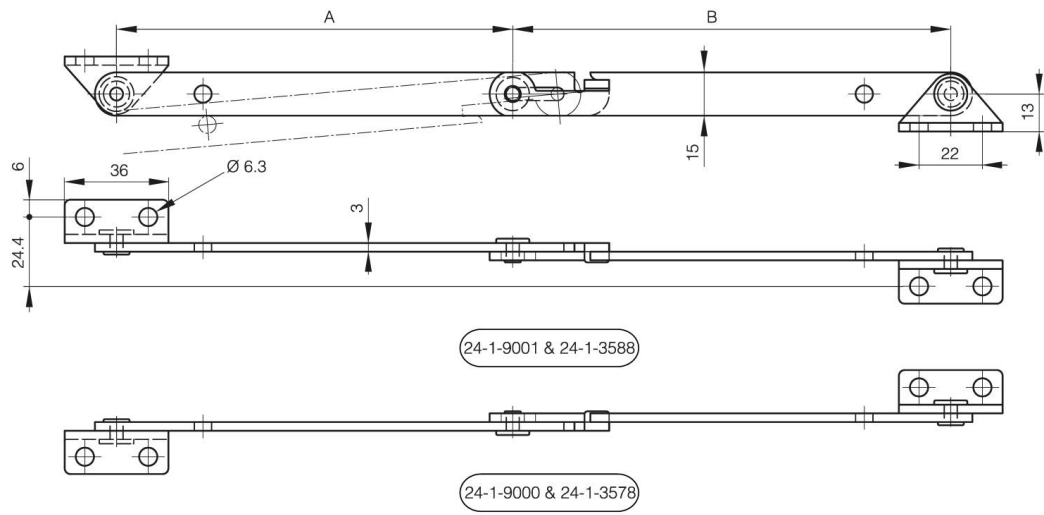

COMPAS AVEC CRAN DE SÉCURITÉ

24-1-9001

A (longueur)	139 mm
Matière	inox 304
Poids (g)	148 g
B (largeur)	152 mm

24-1-9001 & 24-1-3588

24-1-9000 & 24-1-3578