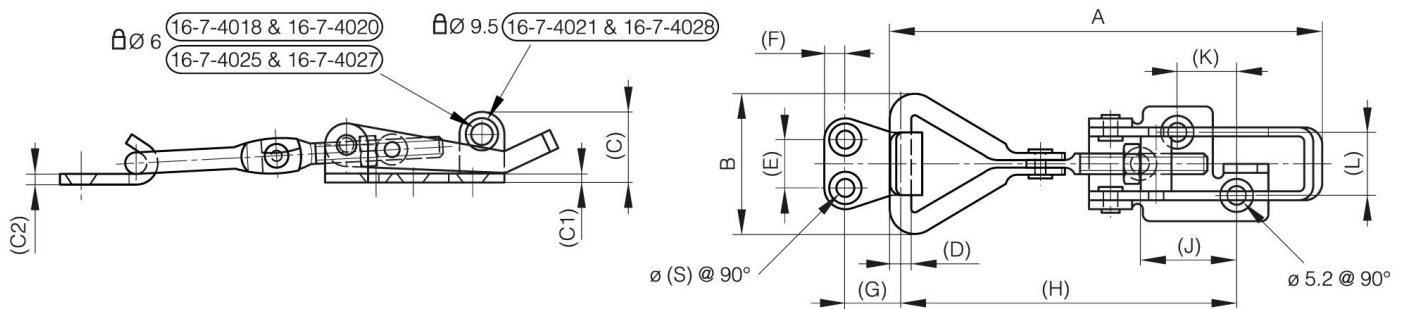

## **GRENOUILLÈRES CADENASSABLES RÉGLABLES AVEC GÂCHE 82 MM À 118 MM**

**16-7-4027**

<b>A (longueur)</b>	108 mm
<b>Note</b>	$108 < A < 119$
<b>Matière</b>	inox 304

<b>Poids (g)</b>	102 g
<b>B (largeur)</b>	34 mm
<b>C (épaisseur)</b>	17 mm
<b>S (diamètre trou)</b>	5.2 mm
<b>E (Charnon ou épaisseur)</b>	17 mm
<b>D (diamètre broche ou fil)</b>	5
<b>F (entraxe)</b>	6.5 mm
<b>G (pas des trous)</b>	10 mm
<b>H (hauteur ou départ trous)</b>	85-96 mm
<b>Finition</b>	brut
<b>J</b>	27 mm
<b>L</b>	18 mm
<b>C1</b>	25 mm

<b>K</b>	16 mm
----------	-------