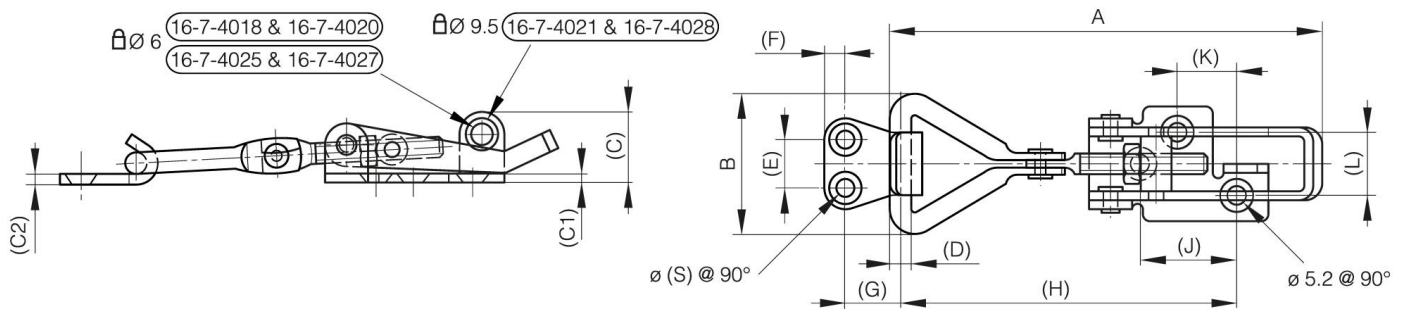

## **GRENOUILLÈRES CADENASSABLES RÉGLABLES AVEC GÂCHE 82 MM À 118 MM**

**16-7-4028**

<b>A (longueur)</b>	118 mm
<b>Note</b>	$118 < A < 129$
<b>Matière</b>	inox 304

<b>Poids (g)</b>	124 g
<b>B (largeur)</b>	39 mm
<b>C (épaisseur)</b>	22 mm
<b>S (diamètre trou)</b>	5.2 mm
<b>E (Charnon ou épaisseur)</b>	20 mm
<b>D (diamètre broche ou fil)</b>	6
<b>F (entraxe)</b>	6.5 mm
<b>G (pas des trous)</b>	18 mm
<b>H (hauteur ou départ trous)</b>	85-96 mm
<b>Finition</b>	brut
<b>J</b>	33 mm
<b>L</b>	20 mm
<b>C1</b>	2 mm

<b>K</b>	15 mm
----------	-------