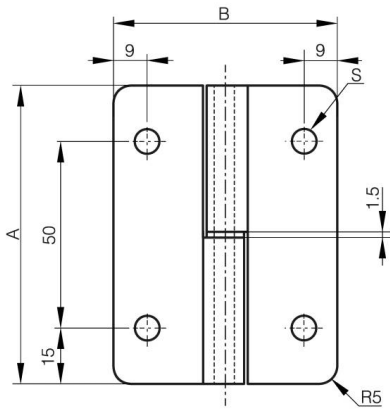

## **PAUMELLES 80 X 60 MM INOX**

**14-1-3872**

Broche et rondelle en inox.

<b>A (longueur)</b>	80 mm
<b>Note</b>	type 1
<b>Matière</b>	inox 304

<b>Poids (g)</b>	115 g
<b>B (largeur)</b>	60 mm
<b>C (épaisseur)</b>	2 mm
<b>S (diamètre trou)</b>	6.3 mm
<b>D (diamètre broche en mm)</b>	6

14-1-3872

14-1-3873