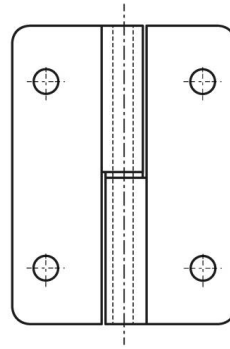

## **PAUMELLES 80 X 60 MM INOX**

**14-1-3872**

Broche et rondelle en inox.

<b>A (longueur)</b>	80 mm
<b>Note</b>	type 1
<b>Matière</b>	inox 304

<b>Poids (g)</b>	115 g
<b>B (largeur)</b>	60 mm
<b>C (épaisseur)</b>	2 mm
<b>S (diamètre trou)</b>	6.3 mm
<b>D (diamètre broche en mm)</b>	6

14-1-3872

14-1-3873