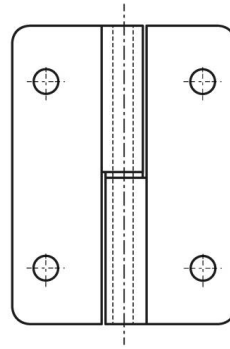

PAUMELLES 80 X 60 MM INOX

14-1-3873

Broche et rondelle en inox.

A (longueur)	80 mm
Note	type 2
Matière	inox 304

Poids (g)	115 g
B (largeur)	60 mm
C (épaisseur)	2 mm
S (diamètre trou)	6.3 mm
D (diamètre broche en mm)	6

14-1-3872

14-1-3873