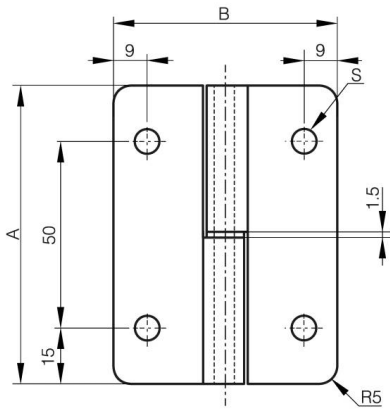

PAUMELLES 80 X 60 MM INOX

14-1-3873

Broche et rondelle en inox.

A (longueur)	80 mm
Note	type 2
Matière	inox 304

Poids (g)	115 g
B (largeur)	60 mm
C (épaisseur)	2 mm
S (diamètre trou)	6.3 mm
D (diamètre broche en mm)	6

14-1-3872

14-1-3873