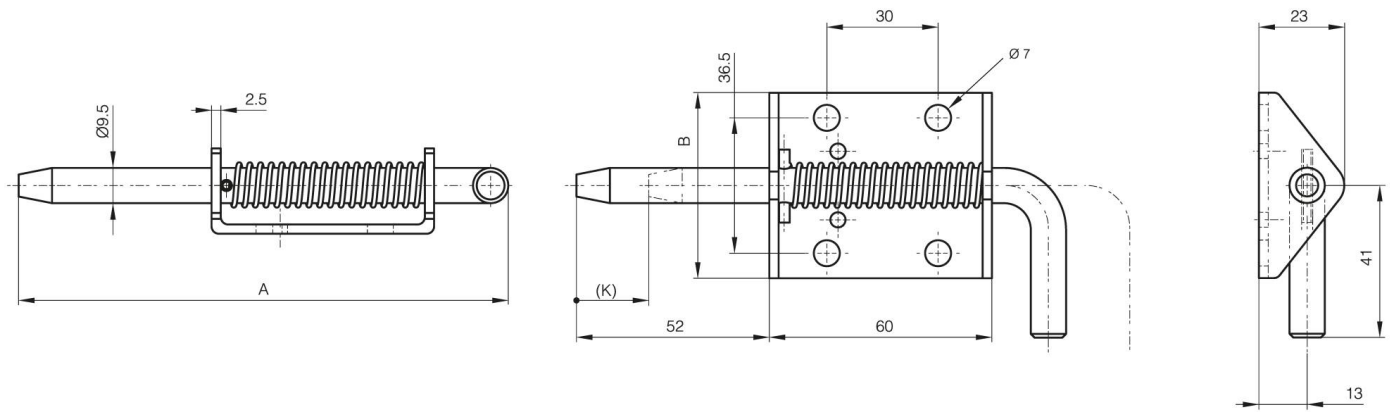

VERROU AVEC RESSORT DE RAPPEL

16-1-9026

Gamme lourde. Pas de blocage en position ouverte.

A (longueur)	132 mm
Note	sans pions de blocage
Matière	acier

Poids (g)

175 g

D (mm)

50 mm

K

17 mm