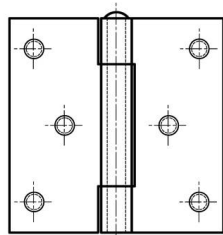

52-1-4107 & 52-1-4110