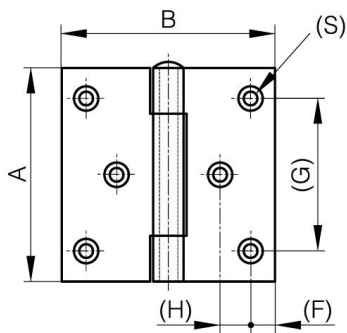

## **CHARNIÈRES CARRÉES DÉBROCHABLES PERCÉES (6 TROUS) AVEC NOEUD RENVOYÉ**

**52-1-4107**

Broche amovible.

<b>A (longueur)</b>	70 mm
---------------------	-------

<b>Note</b>	avec goujons M5
<b>Matière</b>	inox 304
<b>Poids (g)</b>	174 g
<b>B (largeur)</b>	70 mm
<b>C (épaisseur)</b>	2 mm
<b>S (diamètre trou)</b>	4.5 mm
<b>D (diamètre broche ou fil)</b>	6
<b>F (entraxe)</b>	8 mm
<b>G (pas des trous)</b>	50 mm
<b>H (hauteur ou départ trous)</b>	10 mm
<b>Finition</b>	brut