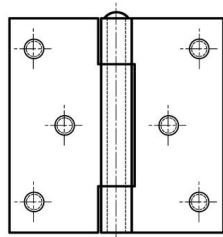

52-1-4107 & 52-1-4110