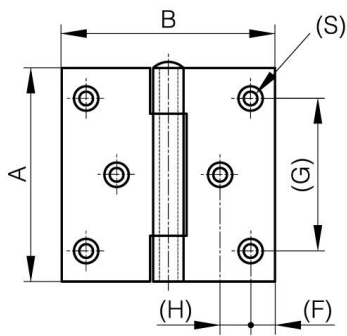

CHARNIÈRES CARRÉES DÉBROCHABLES PERCÉES (6 TROUS) AVEC NOEUD RENVOYÉ

52-1-4110

Broche amovible.

A (longueur)	80 mm
---------------------	-------

Note	avec goujons M5
Matière	inox 304
Poids (g)	182 g
B (largeur)	80 mm
C (épaisseur)	2.5 mm
S (diamètre trou)	4.5 mm
D (diamètre broche ou fil)	6
F (entraxe)	8 mm
G (pas des trous)	60 mm
H (hauteur ou départ trous)	12.5 mm
Finition	brut