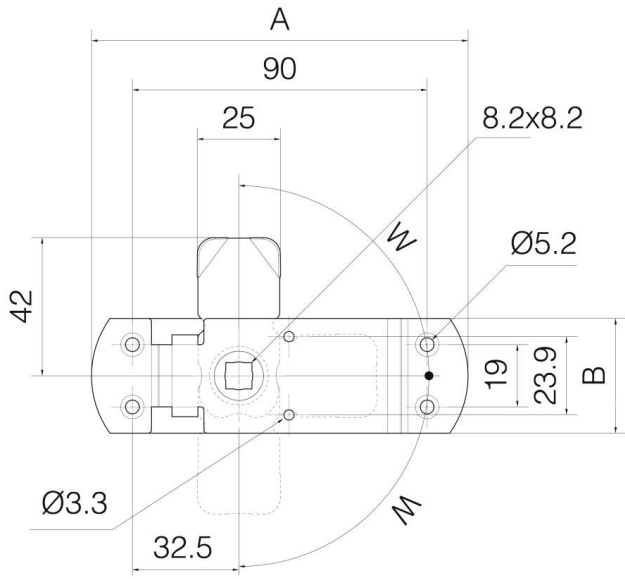

BATTEUSE ROBUSTE AVEC CARRÉ 8X8

16-1-4330

Cet article fonctionne à droite et à gauche.
Indexation de la came dans les 3 positions.

A (longueur)	115 mm
Matière	inox 304
Poids (g)	160 g

B (largeur)	35 mm
C (épaisseur)	11 mm

W (angle rotation)	90° Degré
---------------------------	-----------