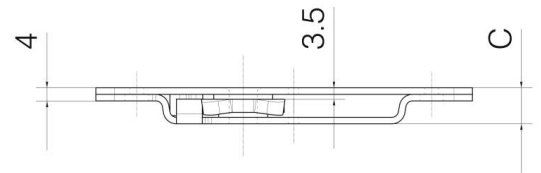

BATTEUSE ROBUSTE AVEC CARRÉ 8X8

16-1-4330

Cet article fonctionne à droite et à gauche.
Indexation de la came dans les 3 positions.

A (longueur)	115 mm
Matière	inox 304
Poids (g)	160 g

B (largeur)	35 mm
C (épaisseur)	11 mm

W (angle rotation)	90° Degré
---------------------------	-----------