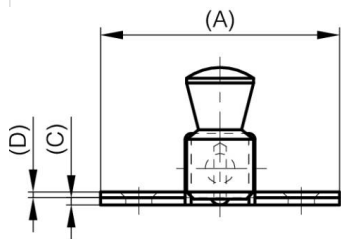

VERROUS INVISIBLES AVEC RESSORT DE RAPPEL - PÊNE VERS LE HAUT

16-1-4341

Verrous à claquer.

A (longueur)	50 mm
Matière	acier

Poids (g)	71 g
B (largeur)	56 mm
C (épaisseur)	1.5 mm
S (diamètre trou)	5.5 mm
E (Charnon ou épaisseur)	16 mm
D (diamètre broche ou fil)	1.2
F (entraxe)	19 mm
G (pas des trous)	34 mm
H (hauteur ou départ trous)	32.8 mm
Finition	zingué
J	12 mm

K	11 mm
----------	-------