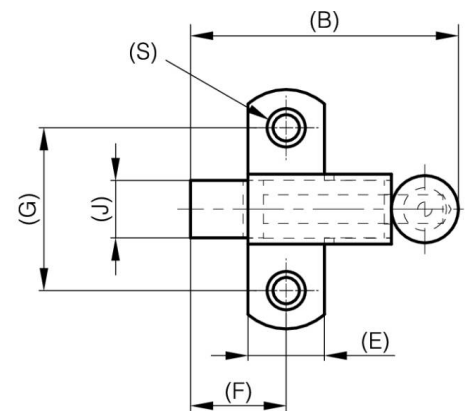

VERROUS INVISIBLES AVEC RESSORT DE RAPPEL - PÊNE VERS LE HAUT

16-1-4341

Verrous à claquer.

A (longueur)	50 mm
Matière	acier

Poids (g)	71 g
B (largeur)	56 mm
C (épaisseur)	1.5 mm
S (diamètre trou)	5.5 mm
E (Charnon ou épaisseur)	16 mm
D (diamètre broche ou fil)	1.2
F (entraxe)	19 mm
G (pas des trous)	34 mm
H (hauteur ou départ trous)	32.8 mm
Finition	zingué
J	12 mm

K	11 mm
----------	-------