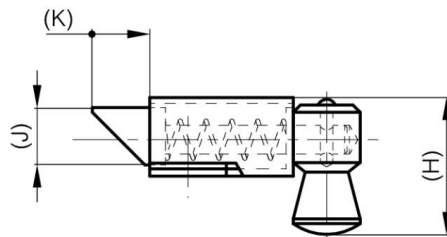

VERROUS INVISIBLES AVEC RESSORT DE RAPPEL - PÊNE VERS LE HAUT

16-1-4341

Verrous à claquer.

A (longueur)	50 mm
Matière	acier

Poids (g)	71 g
B (largeur)	56 mm
C (épaisseur)	1.5 mm
S (diamètre trou)	5.5 mm
E (Charnon ou épaisseur)	16 mm
D (diamètre broche ou fil)	1.2
F (entraxe)	19 mm
G (pas des trous)	34 mm
H (hauteur ou départ trous)	32.8 mm
Finition	zingué
J	12 mm

K	11 mm
----------	-------