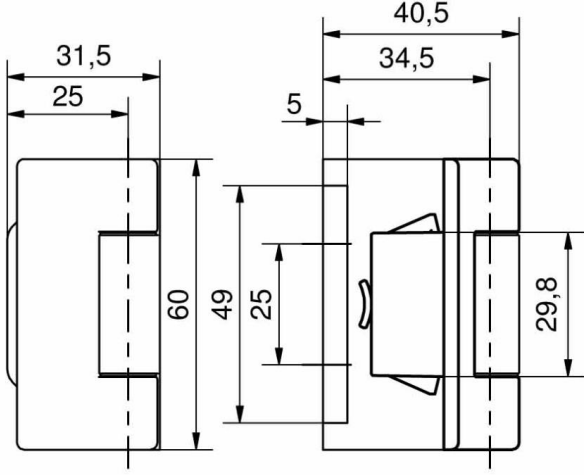

## **CHARN.180° SNAP-LINE 3,0**

85-7-1271

---

2.

1.