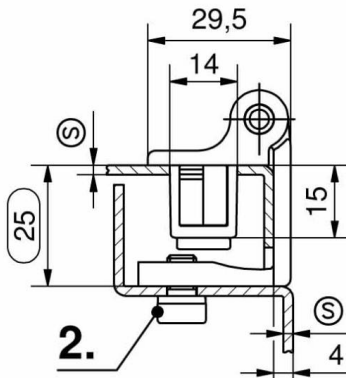

## **CHARN.180° SNAP-LINE 3,0**

85-7-1271

---

2.

1.