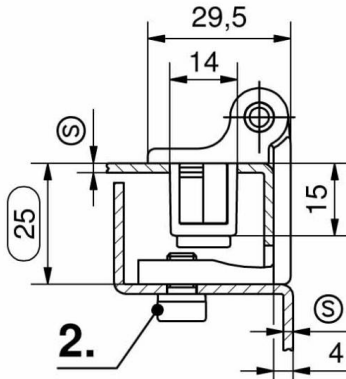

## **CHARN.180° SNAP-LINE 2,0**

**85-7-6012**

---

2.

1.