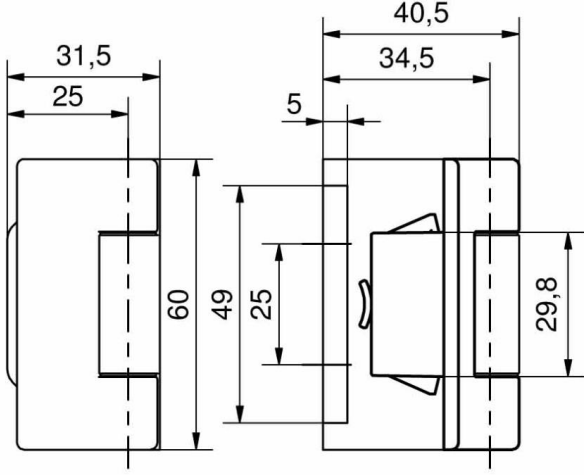

## **CHARN.180° SNAP-LINE 2,0**

**85-7-6012**

---

2.

1.