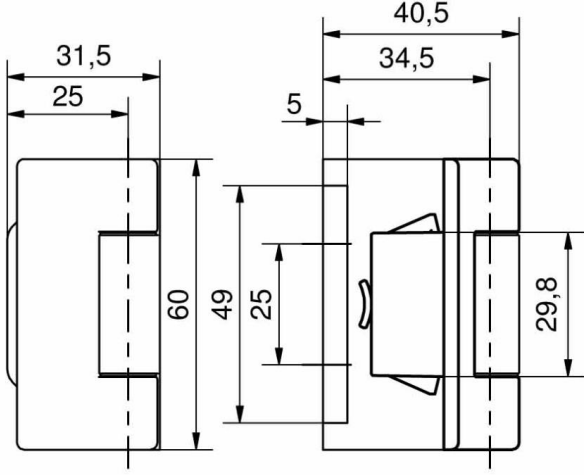

CHARN.180° SNAP-LINE 2,5

85-7-6013

2.

1.