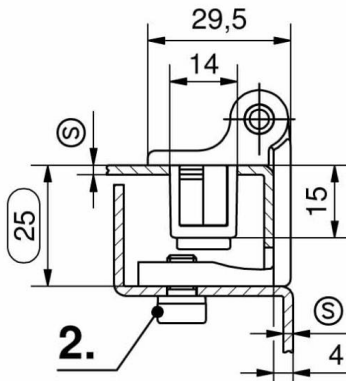

CHARN.180° SNAP-LINE 2,5

85-7-6013

2.

1.