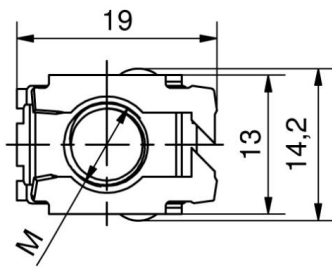

## **ECROU CAGE 13.2X11 AZ M6**

**87-7-6105**

---

c), d)