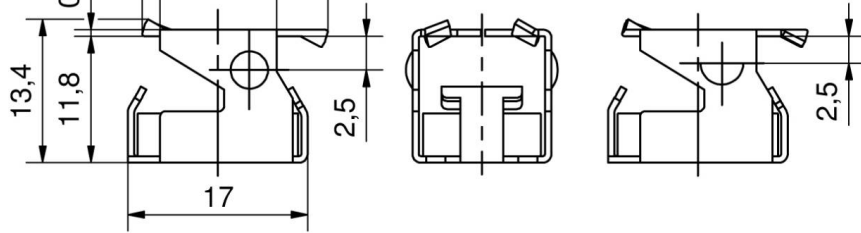

## **ECROU CAGE 13.2X11 AZ M6**

**87-7-6105**

---

c), d)