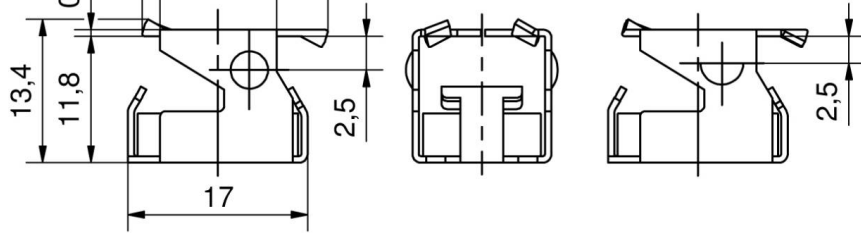

ECROU CAGE 13.2X11 AZ 1/4-20UNC

87-7-6107

c), d)