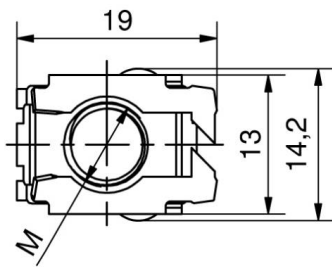

ECROU CAGE 13.2X11 AZ 1/4-20UNC

87-7-6107

c), d)