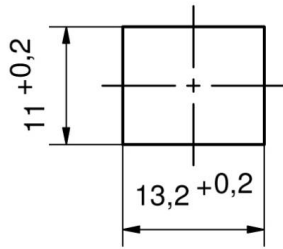

ECROU CAGE 13.2X11 AZ 1/4-20UNC

87-7-6107

c), d)