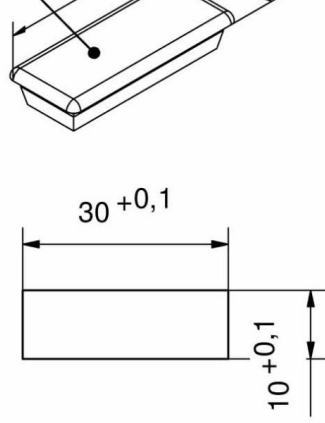

BOUCHON NBR SNAP LINE 30X14

87-7-6004

d), e)