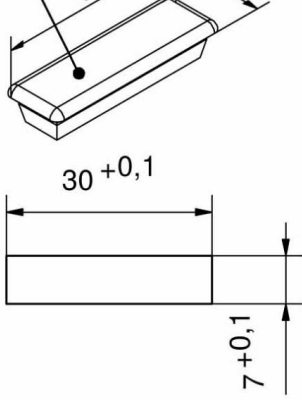

BOUCHON NBR SNAP LINE 30X14

87-7-6004

d), e)