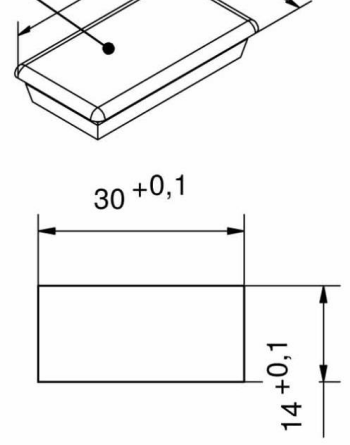

BOUCHON NBR SNAP LINE 30X14

87-7-6004

d), e)