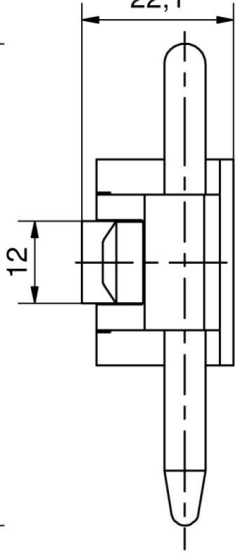

CHARNIERE 180° NOIRE BROCHE AC

85-7-1004

5)

5)

20

S

8

M6

18±0,4

14±0,5

20±0,5

Ø6,3

10