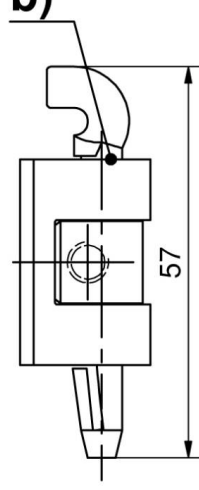

CHARNIERE 180° NOIRE BROCHE AC

85-7-1004

5)

5)

20

S

8

M6

18±0,4

14±0,5

20±0,5

Ø6,3

10