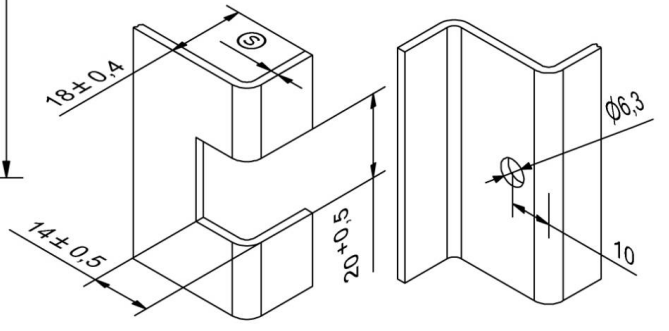

CHARNIERE 180° NOIRE BROCHE AC

85-7-1004

5)

5)

20

S

8

M6

18±0,4

14±0,5

20±0,5

Ø6,3

10