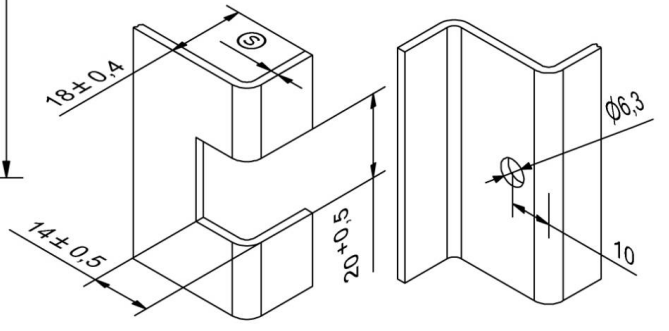

CHARNIERE 180° NOIRE BROCHE IN

85-7-1005

5)

5)

20

S

8

M6

18±0,4

14±0,5

20±0,5

Ø6,3

10