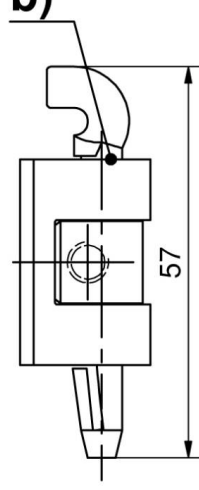

CHARNIERE 180° NOIRE BROCHE IN

85-7-1005

5)

5)

20

S

8

M6

18±0,4

14±0,5

20±0,5

Ø6,3

10