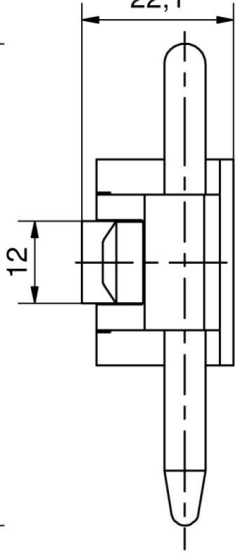

CHARNIERE 180° NOIRE BROCHE IN

85-7-1005

5)

5)

20

S

8

M6

18±0,4

14±0,5

20±0,5

Ø6,3

10