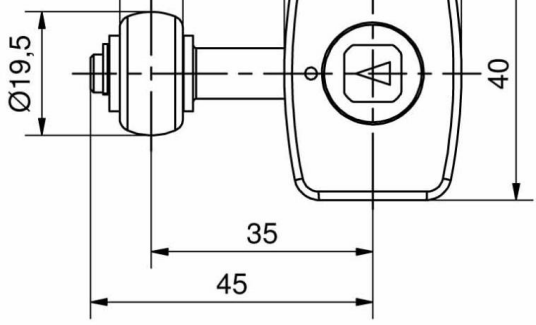

**VERROU COMPR. CARRE 8 SL 2,3-3,0 PLI 22**

81-7-6135

---

b)

Ⓢ