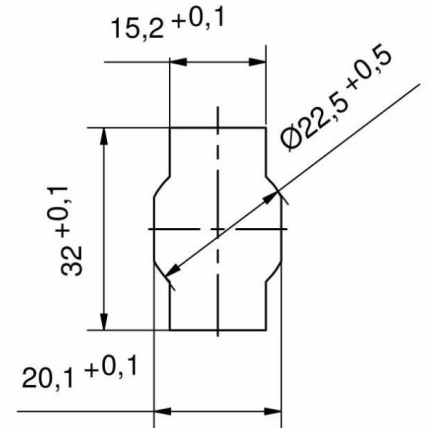

**VERROU COMPR. CARRE 8 SL 2,8-3,5 PLI 22**

81-7-6136

---

b)

Ⓢ