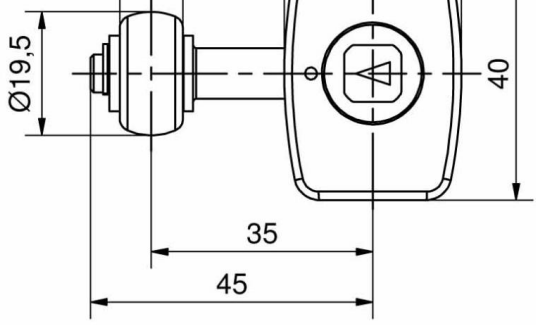

**VERROU COMPR. DB 3 SL 0,8-1,5 PLI 22**

81-7-6137

---

b)

Ⓢ