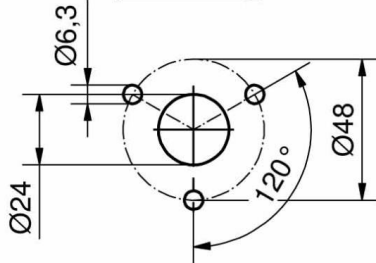

KIT ETANCHEITE POUR COLLERETTES RONDES

87-7-3407

für c1)

für c2)

für c3), c4), c5) und c6)