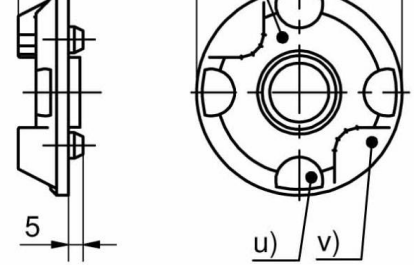

KIT ETANCHEITE POUR COLLERETTES RONDES

87-7-3407

für c1)

für c2)

für c3), c4), c5) und c6)