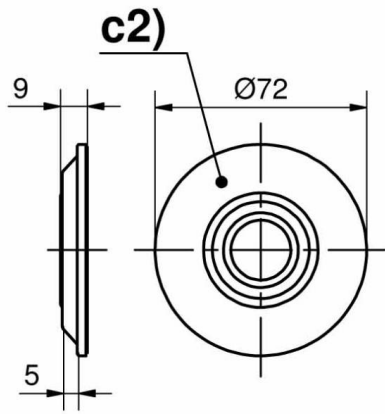

KIT ETANCHEITE POUR COLLERETTES RONDES

87-7-3407

für c1)

für c2)

für c3), c4), c5) und c6)