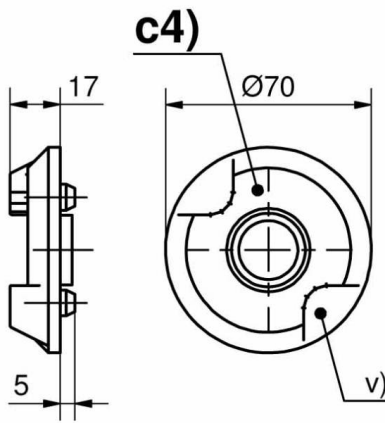

KIT ETANCHEITE POUR COLLERETTES RONDES

87-7-3407

für c1)

für c2)

für c3), c4), c5) und c6)