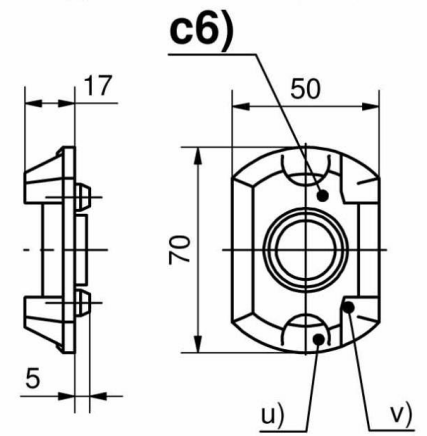

KIT ETANCHEITE POUR COLLERETTES RONDES

87-7-3407

für c1)

für c2)

für c3), c4), c5) und c6)