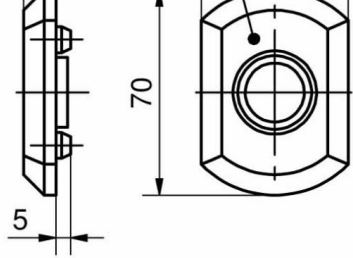

KIT ETANCHEITE POUR COLLERETTES RONDES

87-7-3407

für c1)

für c2)

für c3), c4), c5) und c6)