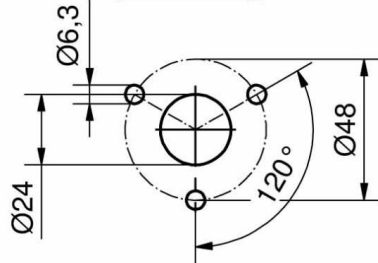

ROSACE AVEC BUTEE A 90°

87-7-3536

für c1)

für c2)

für c3), c4), c5) und c6)