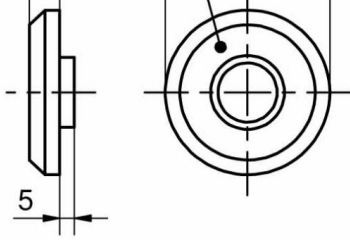

ROSACE AVEC BUTEE A 90°

87-7-3536

für c1)

für c2)

für c3), c4), c5) und c6)