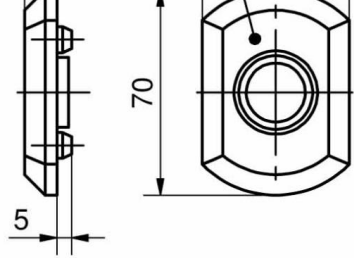

ROSACE AVEC BUTEE A 90°

87-7-3536

für c1)

für c2)

für c3), c4), c5) und c6)