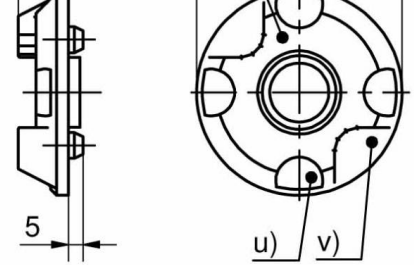

ROSACE AVEC BUTEE A 90°

87-7-3536

für c1)

für c2)

für c3), c4), c5) und c6)