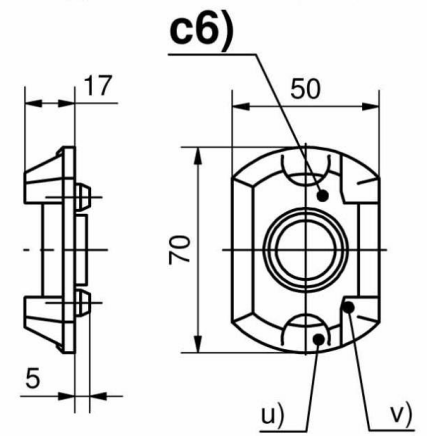

ROSACE AVEC BUTEE A 90°

87-7-3536

für c1)

für c2)

für c3), c4), c5) und c6)