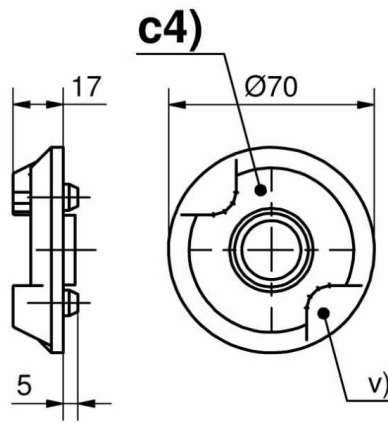

ROSACE AVEC BUTEE A 90°

87-7-3536

für c1)

für c2)

für c3), c4), c5) und c6)