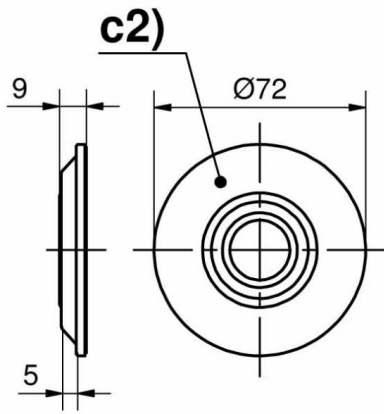

ROSACE AVEC BUTEE A 90°

87-7-3536

für c1)

für c2)

für c3), c4), c5) und c6)