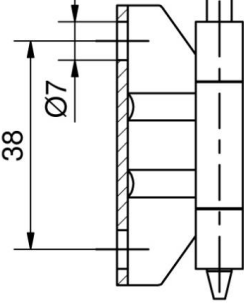

CHARNIERE INVISIBLE 120° ACIER

85-7-1199

b)