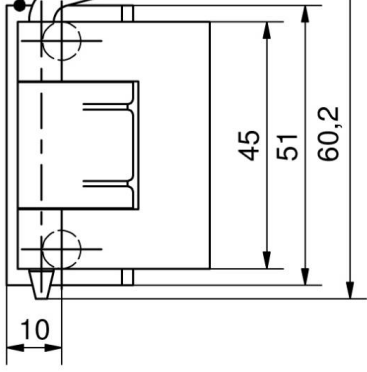

CHARNIERE INVISIBLE 120° ACIER

85-7-1199

b)