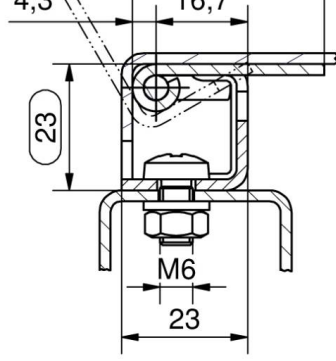

CHARNIERE INVISIBLE 120° ACIER

85-7-1199

b)