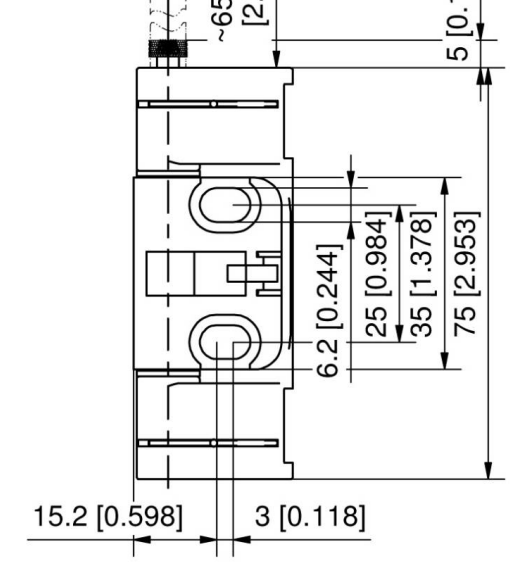

## **CHARNIERE INVISIBLE DST 130° OPTION 2**

**85-7-6264**

---

2.