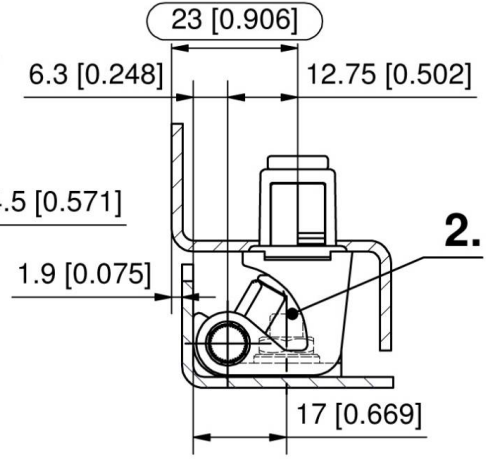

## **CHARNIERE INVISIBLE DST 130° OPTION 2**

**85-7-6264**

---

2.