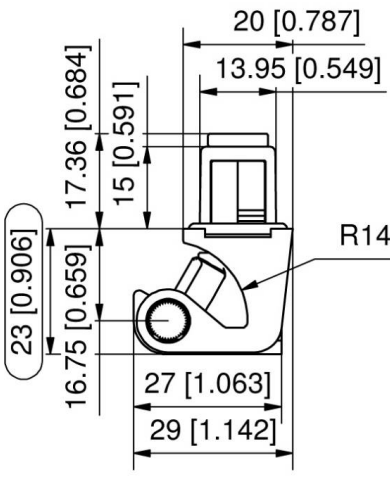

## **CHARNIERE INVISIBLE DST 130° OPTION 2**

**85-7-6264**

---

2.