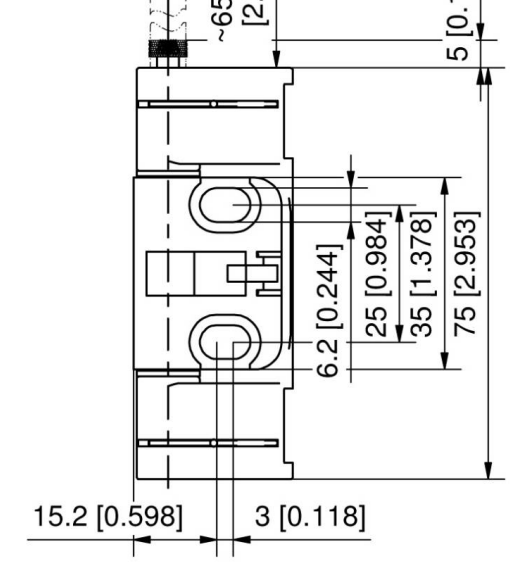

CHARNIERE INVISIBLE DST 130° OPTION 2

85-7-6265

2.