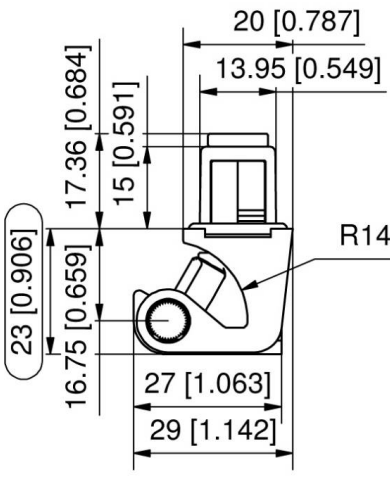

CHARNIERE INVISIBLE DST 130° OPTION 2

85-7-6265

2.