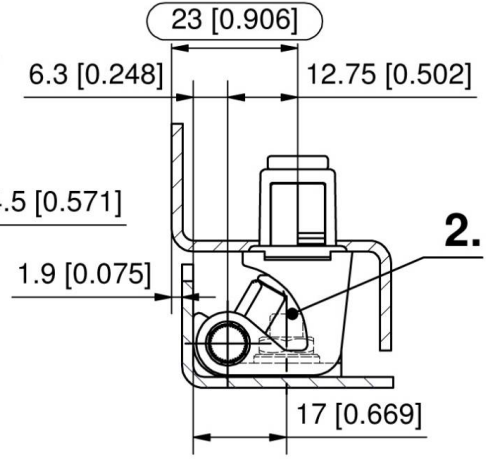

CHARNIERE INVISIBLE DST 130° OPTION 2

85-7-6265

2.