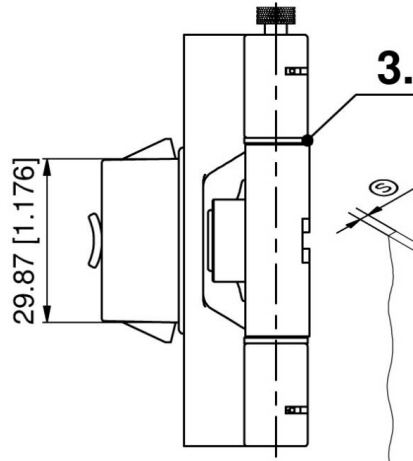

CHARNIERE INVISIBLE DST 130° OPTION 2

85-7-6266

2.