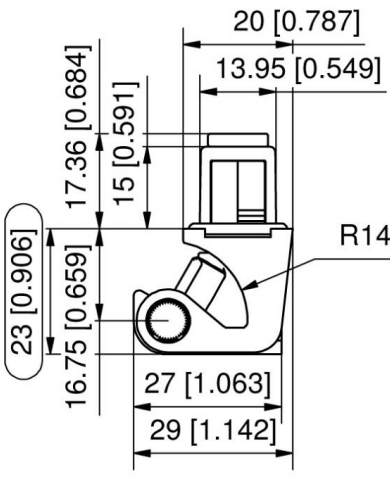

CHARNIERE INVISIBLE DST 130° OPTION 2

85-7-6266

2.