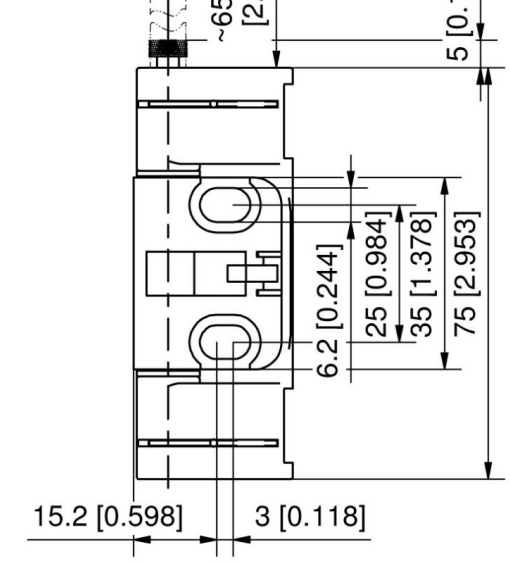

CHARNIERE INVISIBLE DST 130° OPTION 2

85-7-6266

2.