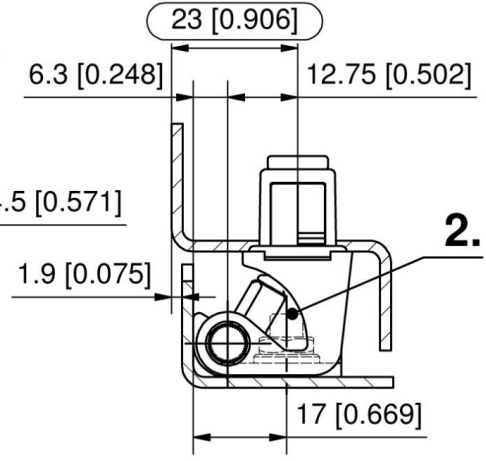

CHARNIERE INVISIBLE DST 130° OPTION 2

85-7-6266

2.