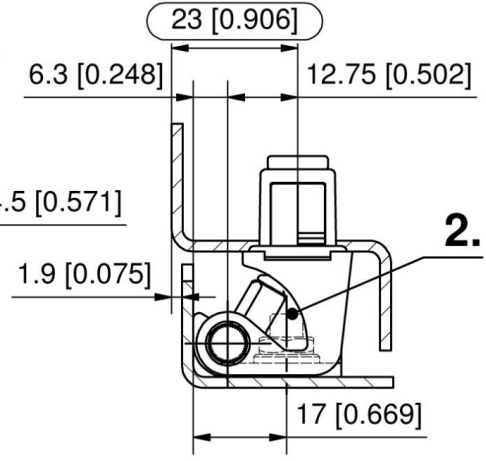

CHARNIERE INVISIBLE DST 130° OPTION 2

85-7-6268

2.