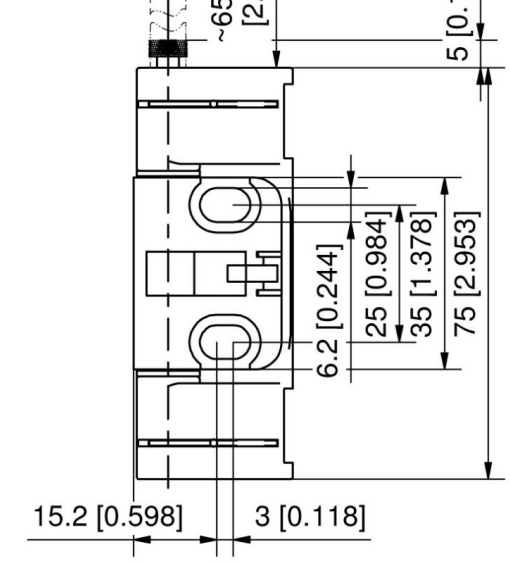

CHARNIERE INVISIBLE DST 130° OPTION 2

85-7-6268

2.