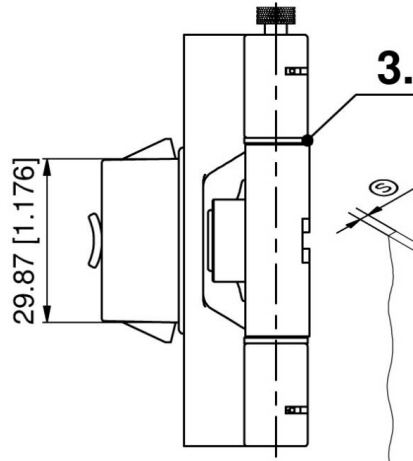

CHARNIERE INVISIBLE DST 130° OPTION 2

85-7-6268

2.