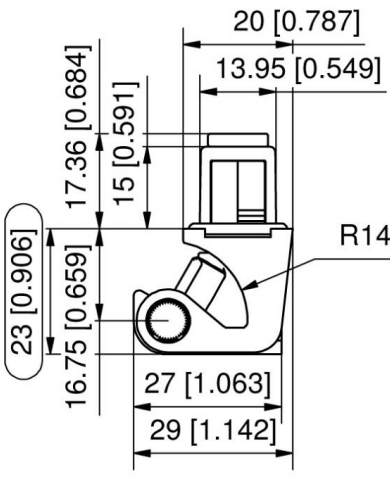

CHARNIERE INVISIBLE DST 130° OPTION 2

85-7-6268

2.