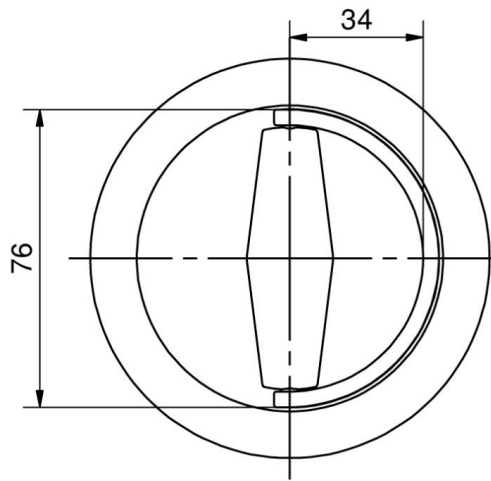

POIGNEE ROTATIVE INOX 316TI

81-7-5143

d)

2.

1.

b)

M6

c)