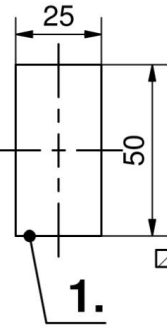

POIGNEE ROTATIVE INOX 316TI

81-7-5143

d)

2.

1.

b)

M6

c)