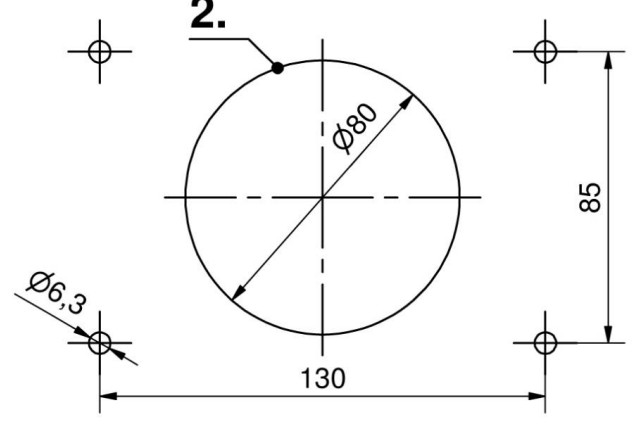

POIGNEE ROTATIVE INOX 316TI

81-7-5143

d)

2.

1.

b)

M6

c)