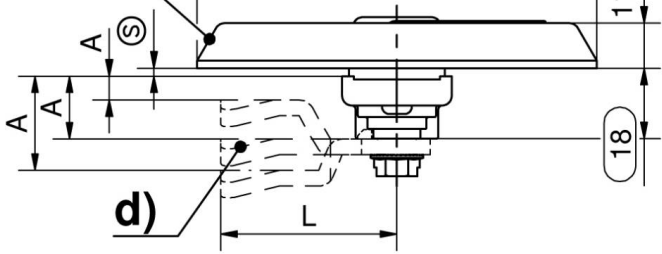

POIGNEE ROTATIVE INOX 316TI

81-7-5143

d)

2.

1.

b)

M6

c)