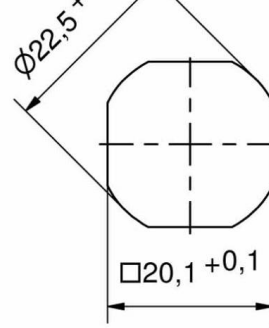

## **1/4 TOUR ROTOR FIAT NOIR**

**81-7-8888**

---

**b)**

**2.**