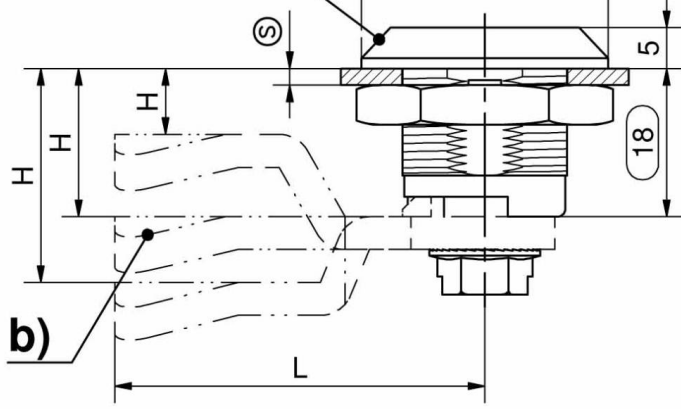

## **1/4 TOUR ROTOR FIAT NOIR**

**81-7-8888**

---

**b)**

**2.**