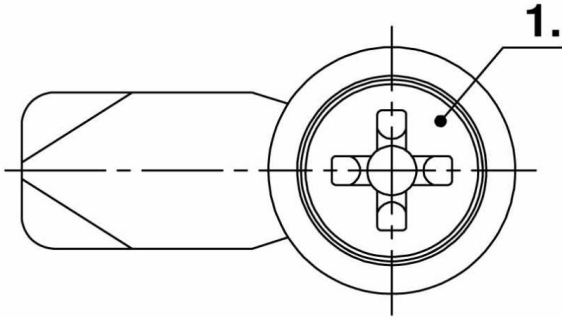

## **1/4 TOUR ROTOR FIAT NOIR**

**81-7-8888**

---

**b)**

**2.**