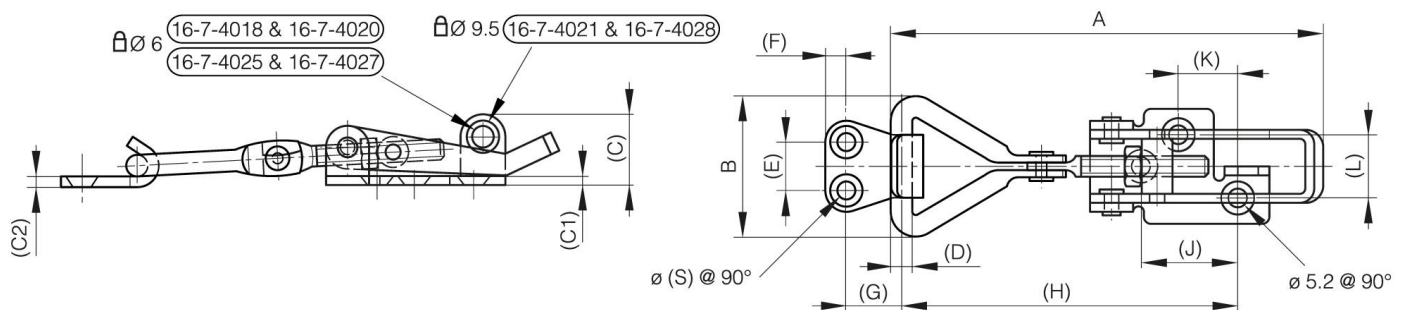

## **CHIUSURE A LEVA REGOLABILI CON RISCONTRO - LUCCHETTABILI - DA 82 MM A 118 MM**

**16-7-4018**

<b>A</b>	82 mm
<b>Nota</b>	$82 < LA < 92$

<b>Materiale</b>	acciaio
<b>Peso (g)</b>	48 g
<b>B</b>	27 mm
<b>C</b>	19 mm
<b>S (diamètre trou)</b>	4 mm
<b>E</b>	14 mm
<b>D</b>	4
<b>F</b>	4.5 mm
<b>G</b>	10 mm
<b>H</b>	62-72 mm
<b>Finitura</b>	zincato
<b>J</b>	22 mm
<b>L</b>	14 mm
<b>C1</b>	2 mm

<b>K</b>	11 mm
----------	-------