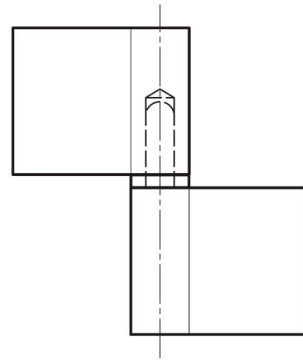

Materiale	acciaio
Peso (g)	250 g
B	80 mm
C	5.1 mm
E	16 mm
D	o

14-7-3641

14-7-3642