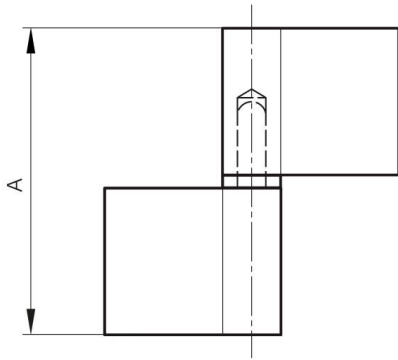

## **CERNIERE A BANDIERA TIPO B - PERNO ACCIAIO - RONDELLA OTTONE**

**14-7-3642**

Perno fisso.

<b>A</b>	83.5 mm
<b>Nota</b>	tipo 2

<b>Materiale</b>	acciaio
<b>Peso (g)</b>	250 g
<b>B</b>	80 mm
<b>C</b>	5.1 mm
<b>E</b>	16 mm
<b>D</b>	o