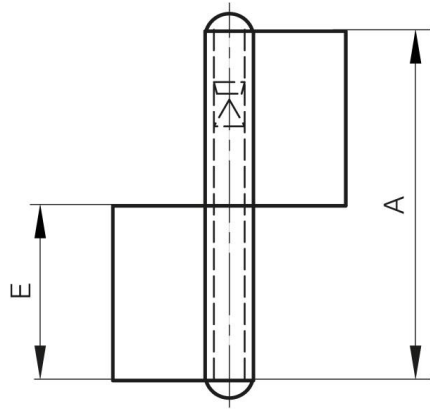

CERNIERA A BANDIERA SENZA RONDELLA - NODO PIATTO

12-1-3307

A	60 mm
Nota	tipo 2
Materiale	acciaio

Peso (g)	39 g
B	40 mm
C	1.5 mm
E	30 mm
D	5.2

12-1-3308 & 12-1-3310

12-1-3307 & 12-1-3309