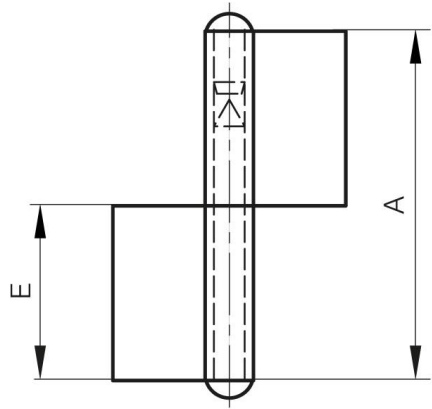

CERNIERA A BANDIERA SENZA RONDELLA - NODO PIATTO

12-1-3308

A	60 mm
Nota	tipo 1
Materiale	acciaio

Peso (g)	39 g
B	40 mm
C	1.5 mm
E	30 mm
D	5.2

12-1-3308 & 12-1-3310

12-1-3307 & 12-1-3309