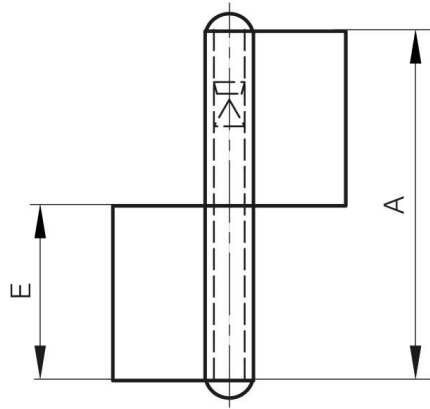

## **CERNIERA A BANDIERA SENZA RONDELLA - NODO PIATTO**

**12-1-3309**

<b>A</b>	80 mm
<b>Nota</b>	tipo 2
<b>Materiale</b>	acciaio

<b>Peso (g)</b>	76 g
<b>B</b>	48 mm
<b>C</b>	2 mm
<b>E</b>	40 mm
<b>D</b>	20