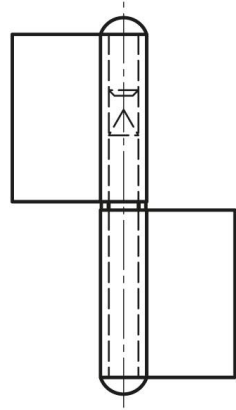

CERNIERA A BANDIERA CON RONDELLA - NODO PIATTO

12-1-3311

Cerniera a bandiera con rondella in ottone, inclusa a parte.

A	61.5 mm
Nota	tipo 2

Materiale	acciaio
Peso (g)	40 g
B	40 mm
C	1.5 mm
E	30 mm
D	5.2

12-1-3312 & 12-1-3314