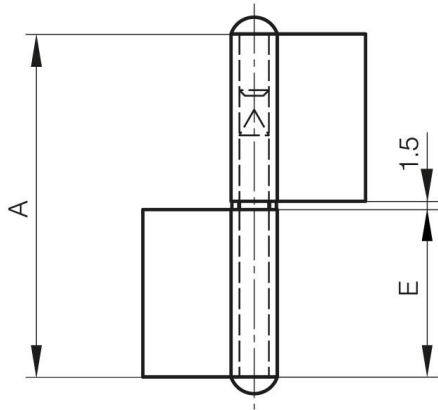

CERNIERA A BANDIERA CON RONDELLA - NODO PIATTO

12-1-3311

Cerniera a bandiera con rondella in ottone, inclusa a parte.

A	61.5 mm
Nota	tipo 2

Materiale	acciaio
Peso (g)	40 g
B	40 mm
C	1.5 mm
E	30 mm
D	5.2

12-1-3312 & 12-1-3314