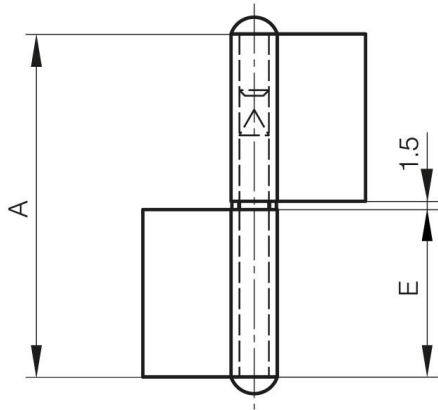

CERNIERA A BANDIERA CON RONDELLA - NODO PIATTO

12-1-3312

Cerniera a bandiera con rondella in ottone, inclusa a parte.

A	61.5 mm
Nota	tipo 1

Materiale	acciaio
Peso (g)	40 g
B	40 mm
C	1.5 mm
E	30 mm
D	5.2

12-1-3312 & 12-1-3314