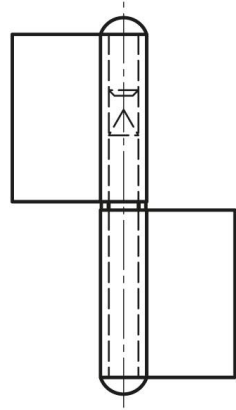

CERNIERA A BANDIERA CON RONDELLA - NODO PIATTO

12-1-3312

Cerniera a bandiera con rondella in ottone, inclusa a parte.

A	61.5 mm
Nota	tipo 1

Materiale	acciaio
Peso (g)	40 g
B	40 mm
C	1.5 mm
E	30 mm
D	5.2

12-1-3312 & 12-1-3314