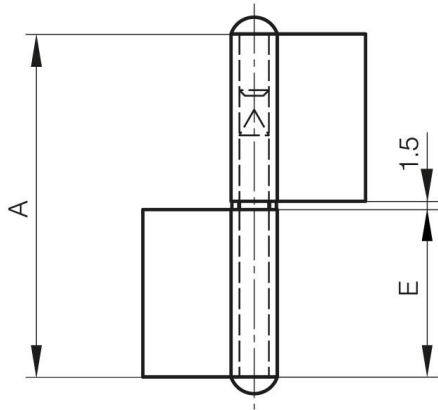

CERNIERA A BANDIERA CON RONDELLA - NODO PIATTO

12-1-3313

Cerniera a bandiera con rondella in ottone, inclusa a parte.

A	81.5 mm
Nota	tipo 2

Materiale	acciaio
Peso (g)	77 g
B	48 mm
C	2 mm
E	40 mm
D	5.0

12-1-3312 & 12-1-3314