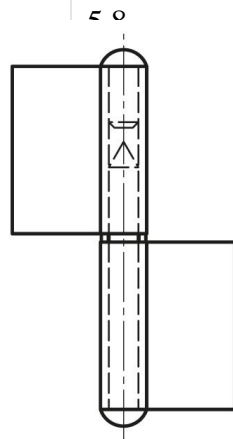

CERNIERA A BANDIERA CON RONDELLA - NODO PIATTO

12-1-3313

Cerniera a bandiera con rondella in ottone, inclusa a parte.

A	81.5 mm
Nota	tipo 2

Materiale	acciaio
Peso (g)	77 g
B	48 mm
C	2 mm
E	40 mm
D	5.0

12-1-3312 & 12-1-3314