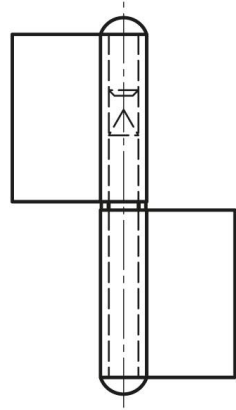

CERNIERA A BANDIERA CON RONDELLA - NODO PIATTO

12-1-3314

Cerniera a bandiera con rondella in ottone, inclusa a parte.

A	81.5 mm
Nota	tipo 1

Materiale	acciaio
Peso (g)	77 g
B	48 mm
C	2 mm
E	40 mm
D	5.0

12-1-3312 & 12-1-3314