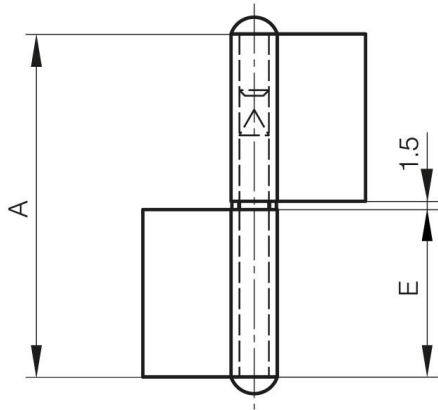

CERNIERA A BANDIERA CON RONDELLA - NODO PIATTO

12-1-3314

Cerniera a bandiera con rondella in ottone, inclusa a parte.

A	81.5 mm
Nota	tipo 1

Materiale	acciaio
Peso (g)	77 g
B	48 mm
C	2 mm
E	40 mm
D	5.0

12-1-3312 & 12-1-3314