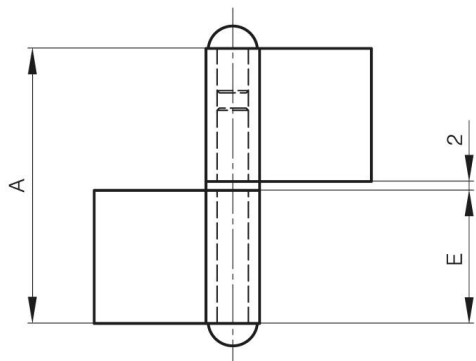

CERNIERA A BANDIERA CON RONDELLA - 62 X 62 MM

12-1-3635

Cerniera a bandiera con rondella in ottone.

A	62 mm
Nota	tipo 1

Materiale	acciaio
Peso (g)	87 g
B	62 mm
C	2.5 mm
E	30 mm
D	7

12-1-3635

12-1-3634