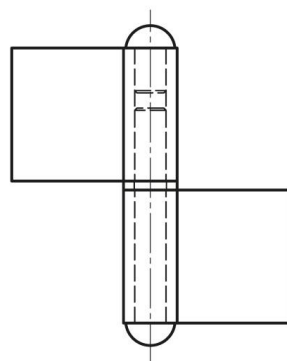

CERNIERA A BANDIERA CON RONDELLA - 62 X 62 MM

12-1-3635

Cerniera a bandiera con rondella in ottone.

A	62 mm
Nota	tipo 1

Materiale	acciaio
Peso (g)	87 g
B	62 mm
C	2.5 mm
E	30 mm
D	7

12-1-3635

12-1-3634