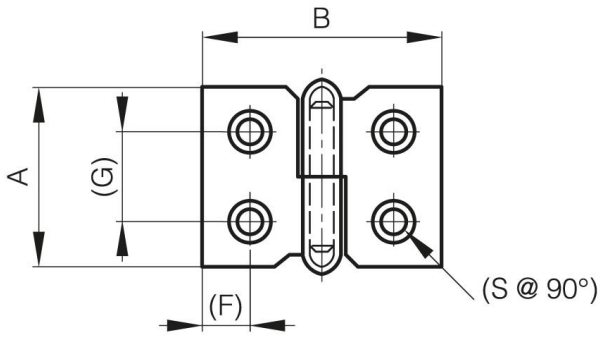

CERNIERE SFILABILI LUNGHEZZA 30 MM

14-7-3390

A	30 mm
Nota	tipo 1
Materiale	acciaio
Peso (g)	16 g

B	40 mm
C	1.2 mm
S (diamètre trou)	3 mm
D	4
F	7.7 mm
G	15 mm

14-7-3390

14-7-3391