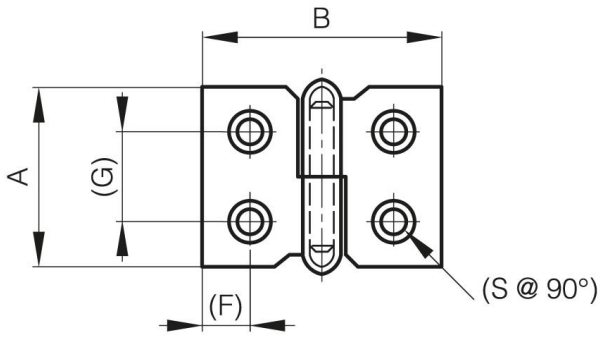

CERNIERE SFILABILI LUNGHEZZA 30 MM

14-7-3391

A	30 mm
Nota	tipo 2
Materiale	acciaio
Peso (g)	16 g

B	40 mm
C	1.2 mm
S (diamètre trou)	3 mm
D	4
F	7.7 mm
G	15 mm

14-7-3390

14-7-3391