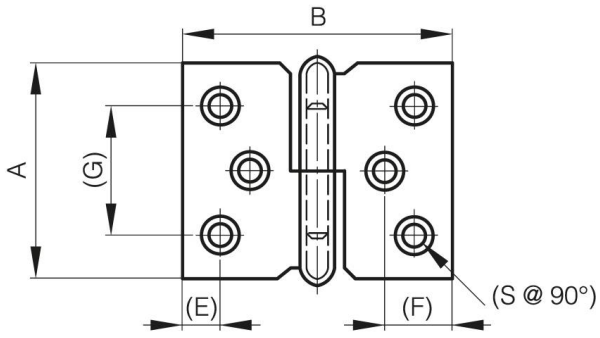

CERNIERE SFILABILI LUNGHEZZA 40 MM

14-7-3392

A	40 mm
Nota	tipo 1
Materiale	acciaio
Peso (g)	28 g

B	50 mm
C	1.5 mm
S (diamètre trou)	3 mm
E	7.5 mm
D	4
F	13 mm
G	24 mm

14-7-3392

14-7-3393