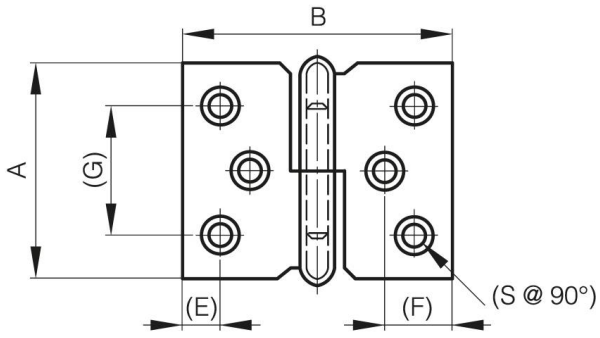

## **CERNIERE SFILABILI LUNGHEZZA 40 MM**

**14-7-3393**

<b>A</b>	40 mm
<b>Nota</b>	tipo 2
<b>Materiale</b>	acciaio
<b>Peso (g)</b>	28 g

<b>B</b>	50 mm
<b>C</b>	1.5 mm
<b>S (diamètre trou)</b>	3 mm
<b>E</b>	7.5 mm
<b>D</b>	4
<b>F</b>	13 mm
<b>G</b>	24 mm